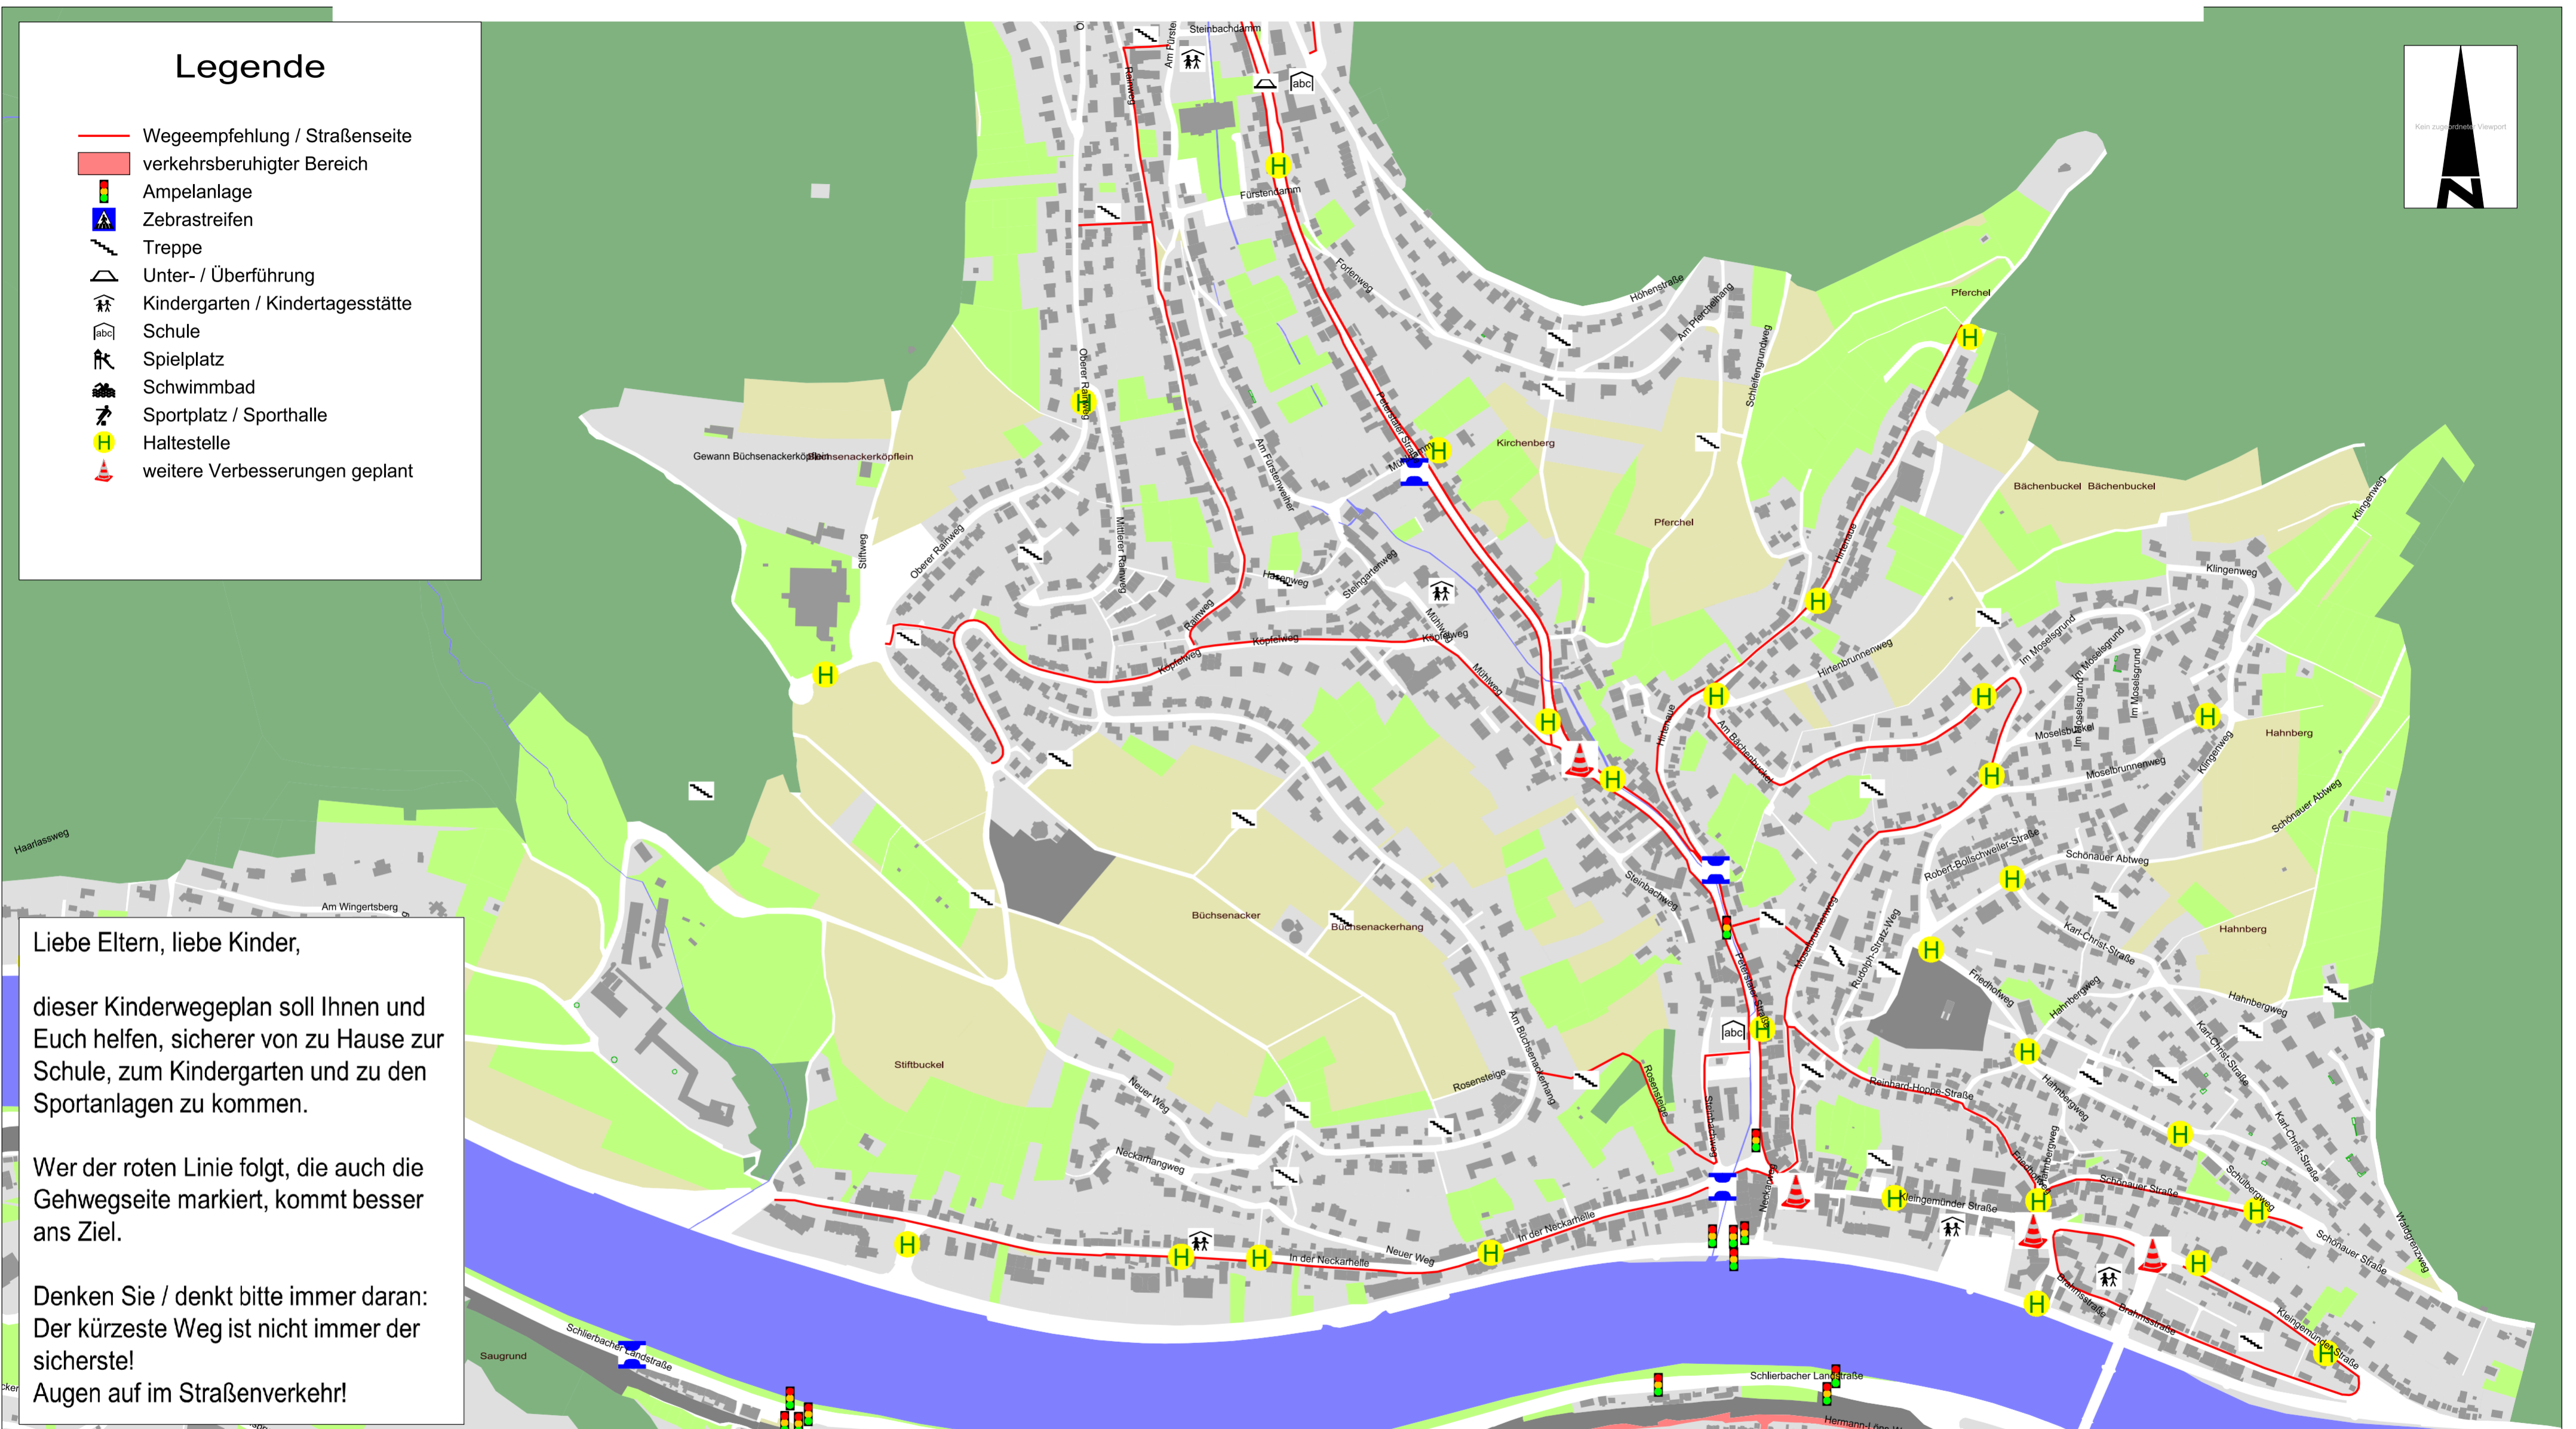

KINDERWEGEPLAN ZIEGELHAUSEN SÜD

Legende

-  Wegeempfehlung / Straßenseite
-  verkehrsberuhigter Bereich
-  Ampelanlage
-  Zebrastreifen
-  Treppe
-  Unter- / Überführung
-  Kindergarten / Kindertagesstätte
-  Schule
-  Spielplatz
-  Schwimmbad
-  Sportplatz / Sporthalle
-  Haltestelle
-  weitere Verbesserungen geplant

Liebe Eltern, liebe Kinder,
 dieser Kinderwegeplan soll Ihnen und Euch helfen, sicherer von zu Hause zur Schule, zum Kindergarten und zu den Sportanlagen zu kommen.
 Wer der roten Linie folgt, die auch die Gehwegseite markiert, kommt besser ans Ziel.
 Denken Sie / denkt bitte immer daran:
 Der kürzeste Weg ist nicht immer der sicherste!
 Augen auf im Straßenverkehr!

GTIS-HD - Geographisch Technisches Informations System der Stadt Heidelberg

Stand: Februar 2017

Maßstab: 1:5000