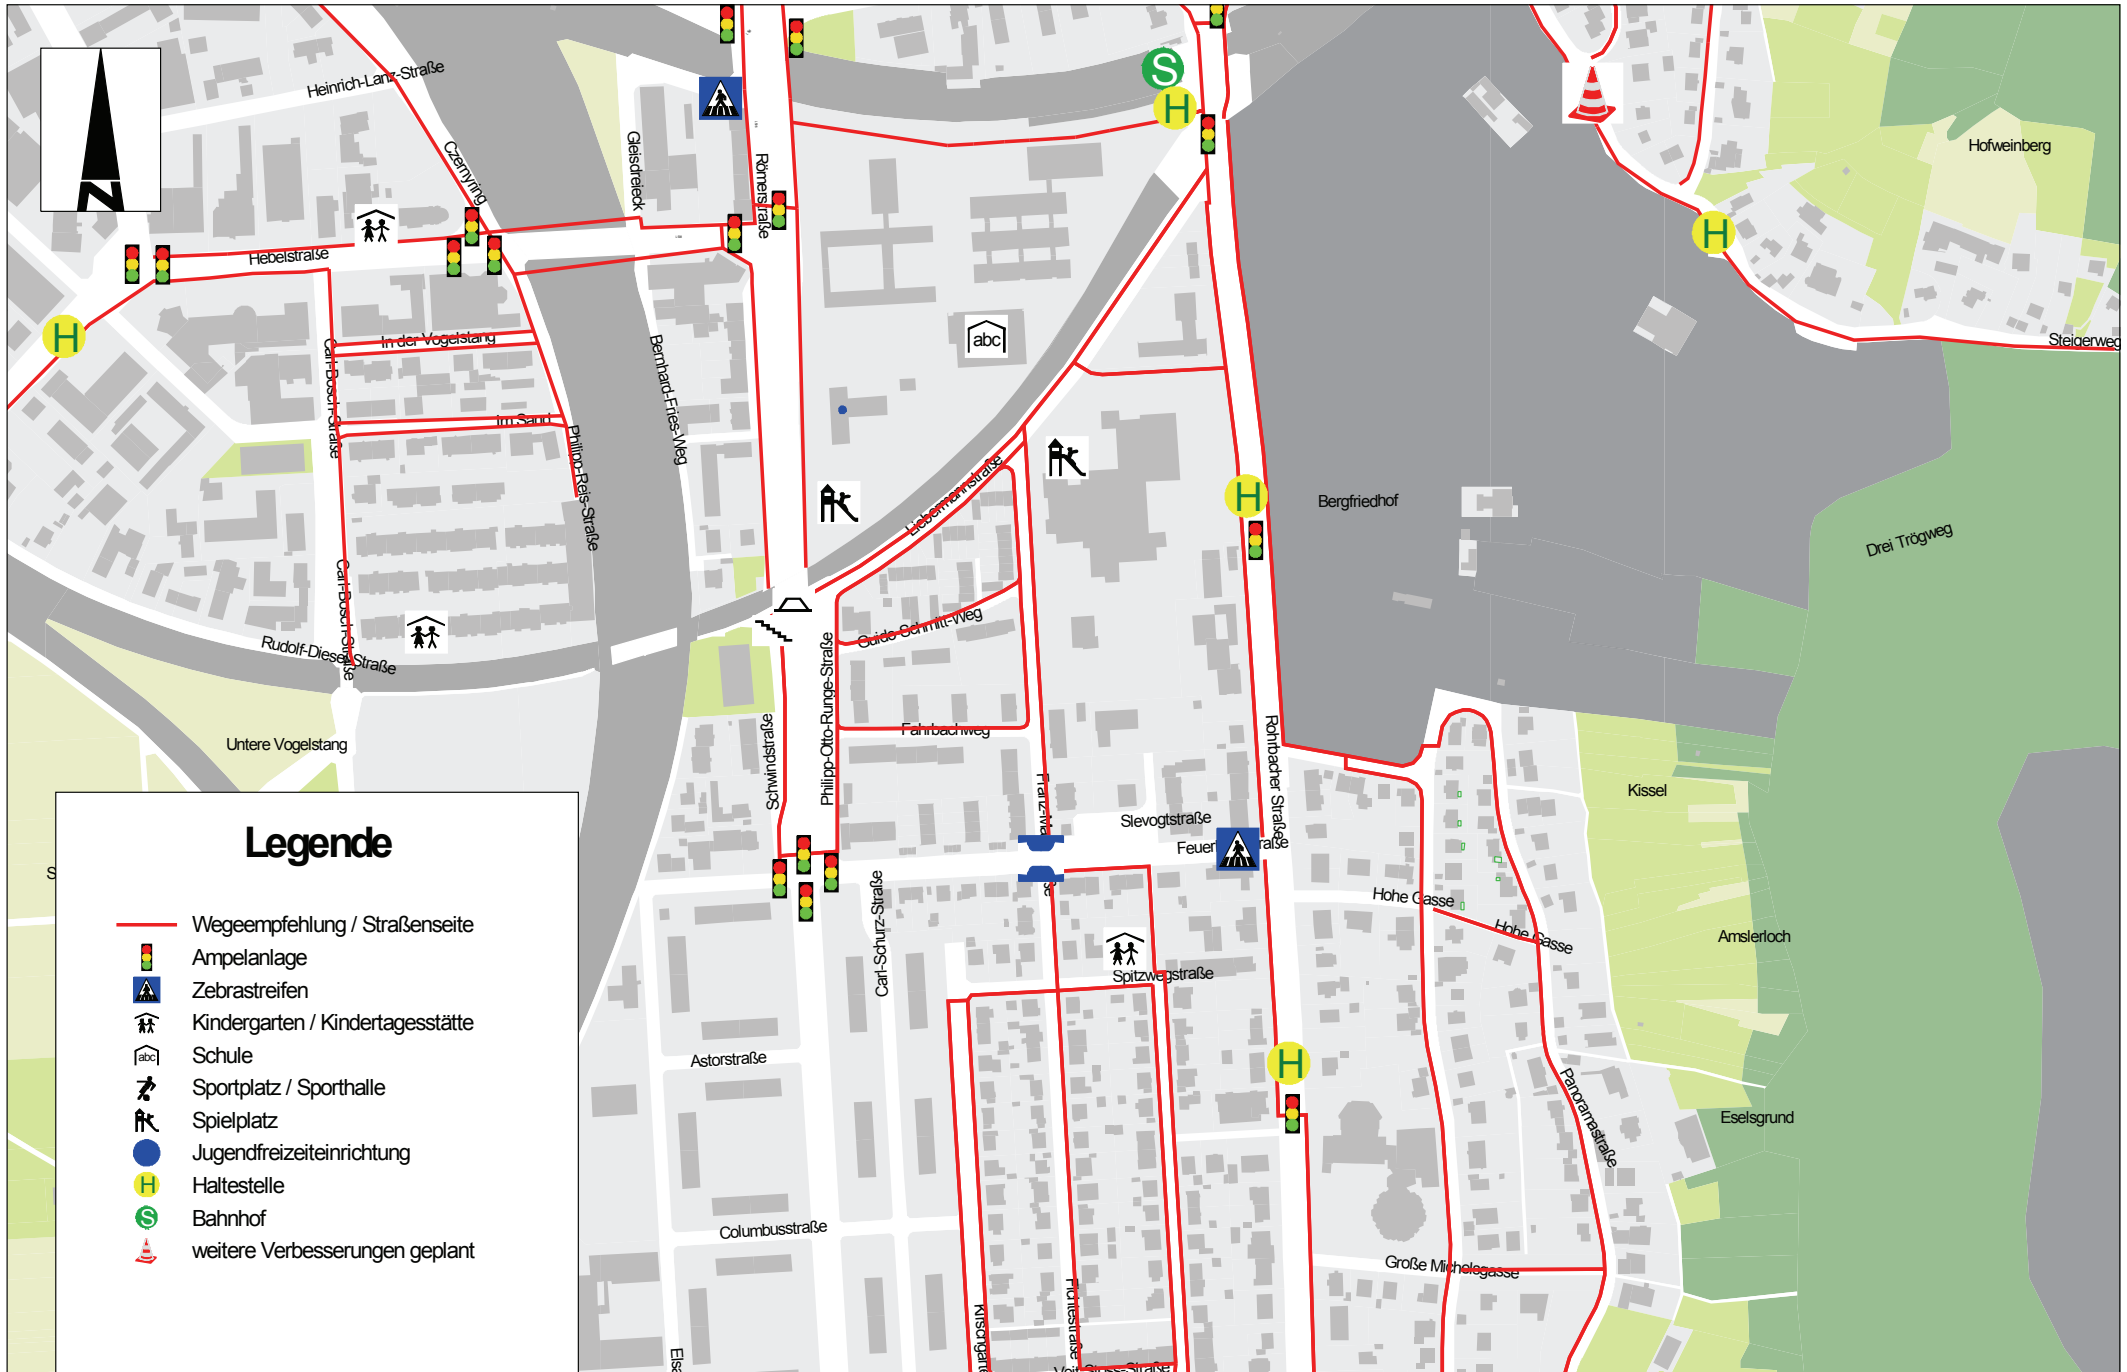

KINDERWEGEPLAN SÜDSTADT

Legende

-  Wegeempfehlung / Straßenseite
-  Ampelanlage
-  Zebrastreifen
-  Kindergarten / Kindertagesstätte
-  Schule
-  Sportplatz / Sporthalle
-  Spielplatz
-  Jugendfreizeiteinrichtung
-  Haltestelle
-  Bahnhof
-  weitere Verbesserungen geplant

Liebe Eltern, liebe Kinder,
dieser Kinderwegeplan soll Ihnen und Euch helfen, sicherer von zu Hause zur Schule, zum Kindergarten und zu den Sportanlagen zu kommen.

Wer der roten Linie folgt, die auch die Gehwegseite markiert, kommt besser ans Ziel.

Denken Sie / denkt bitte immer daran:
Der kürzeste Weg ist nicht immer der sicherste!
Augen auf im Straßenverkehr!

GTIS-HD - Geographisch Technisches Informations System der Stadt Heidelberg

Stand: November 2015

Maßstab: 1:5000