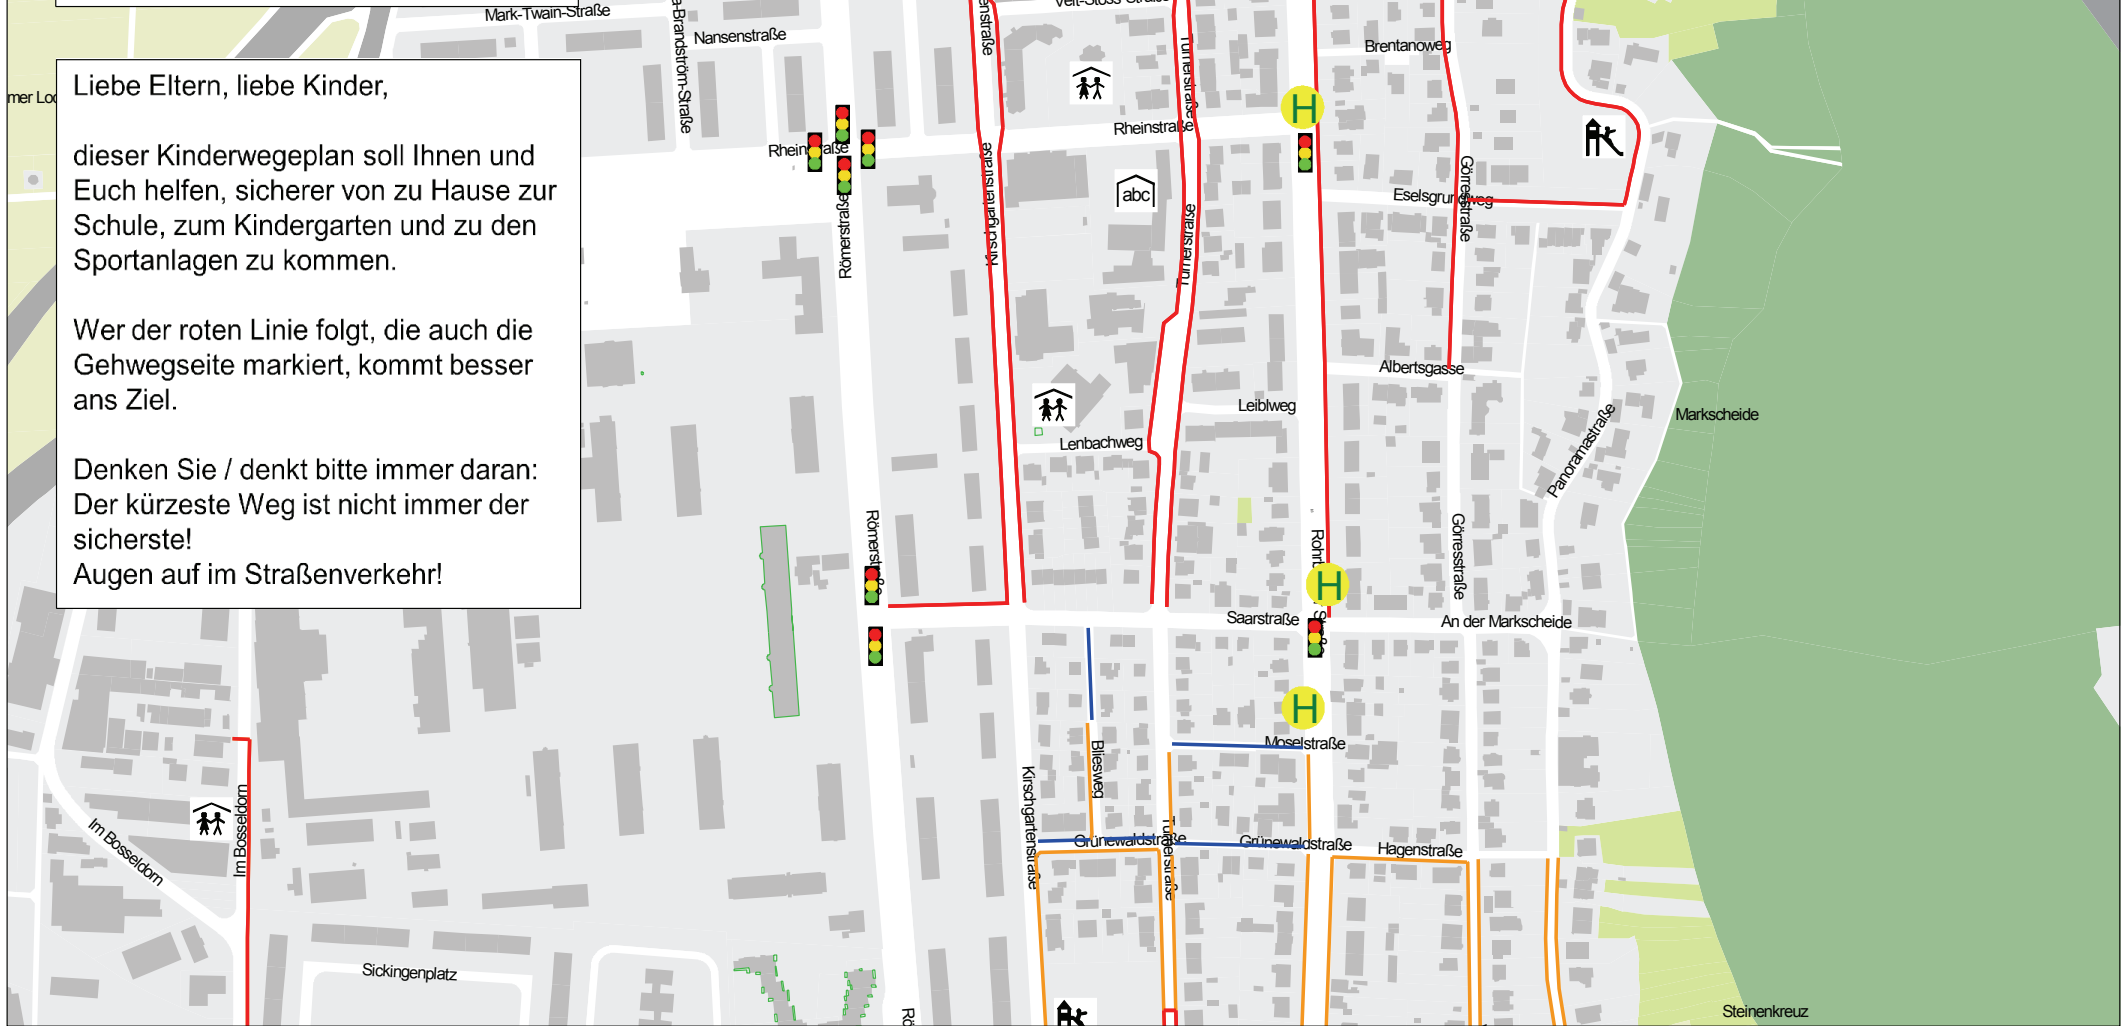

KINDERWEGEPLAN SÜDSTADT

Legende

-  Wegeempfehlung / Straßenseite
-  Ampelanlage
-  Zebrastreifen
-  Kindergarten / Kindertagesstätte
-  Schule
-  Sportplatz / Sporthalle
-  Spielplatz
-  Jugendfreizeiteinrichtung
-  Haltestelle
-  Bahnhof
-  weitere Verbesserungen geplant

Liebe Eltern, liebe Kinder,
dieser Kinderwegeplan soll Ihnen und Euch helfen, sicherer von zu Hause zur Schule, zum Kindergarten und zu den Sportanlagen zu kommen.

Wer der roten Linie folgt, die auch die Gehwegseite markiert, kommt besser ans Ziel.

Denken Sie / denkt bitte immer daran:
Der kürzeste Weg ist nicht immer der sicherste!
Augen auf im Straßenverkehr!

GTIS-HD - Geographisch Technisches Informations System der Stadt Heidelberg

Stand: November 2015

Maßstab: 1:5000