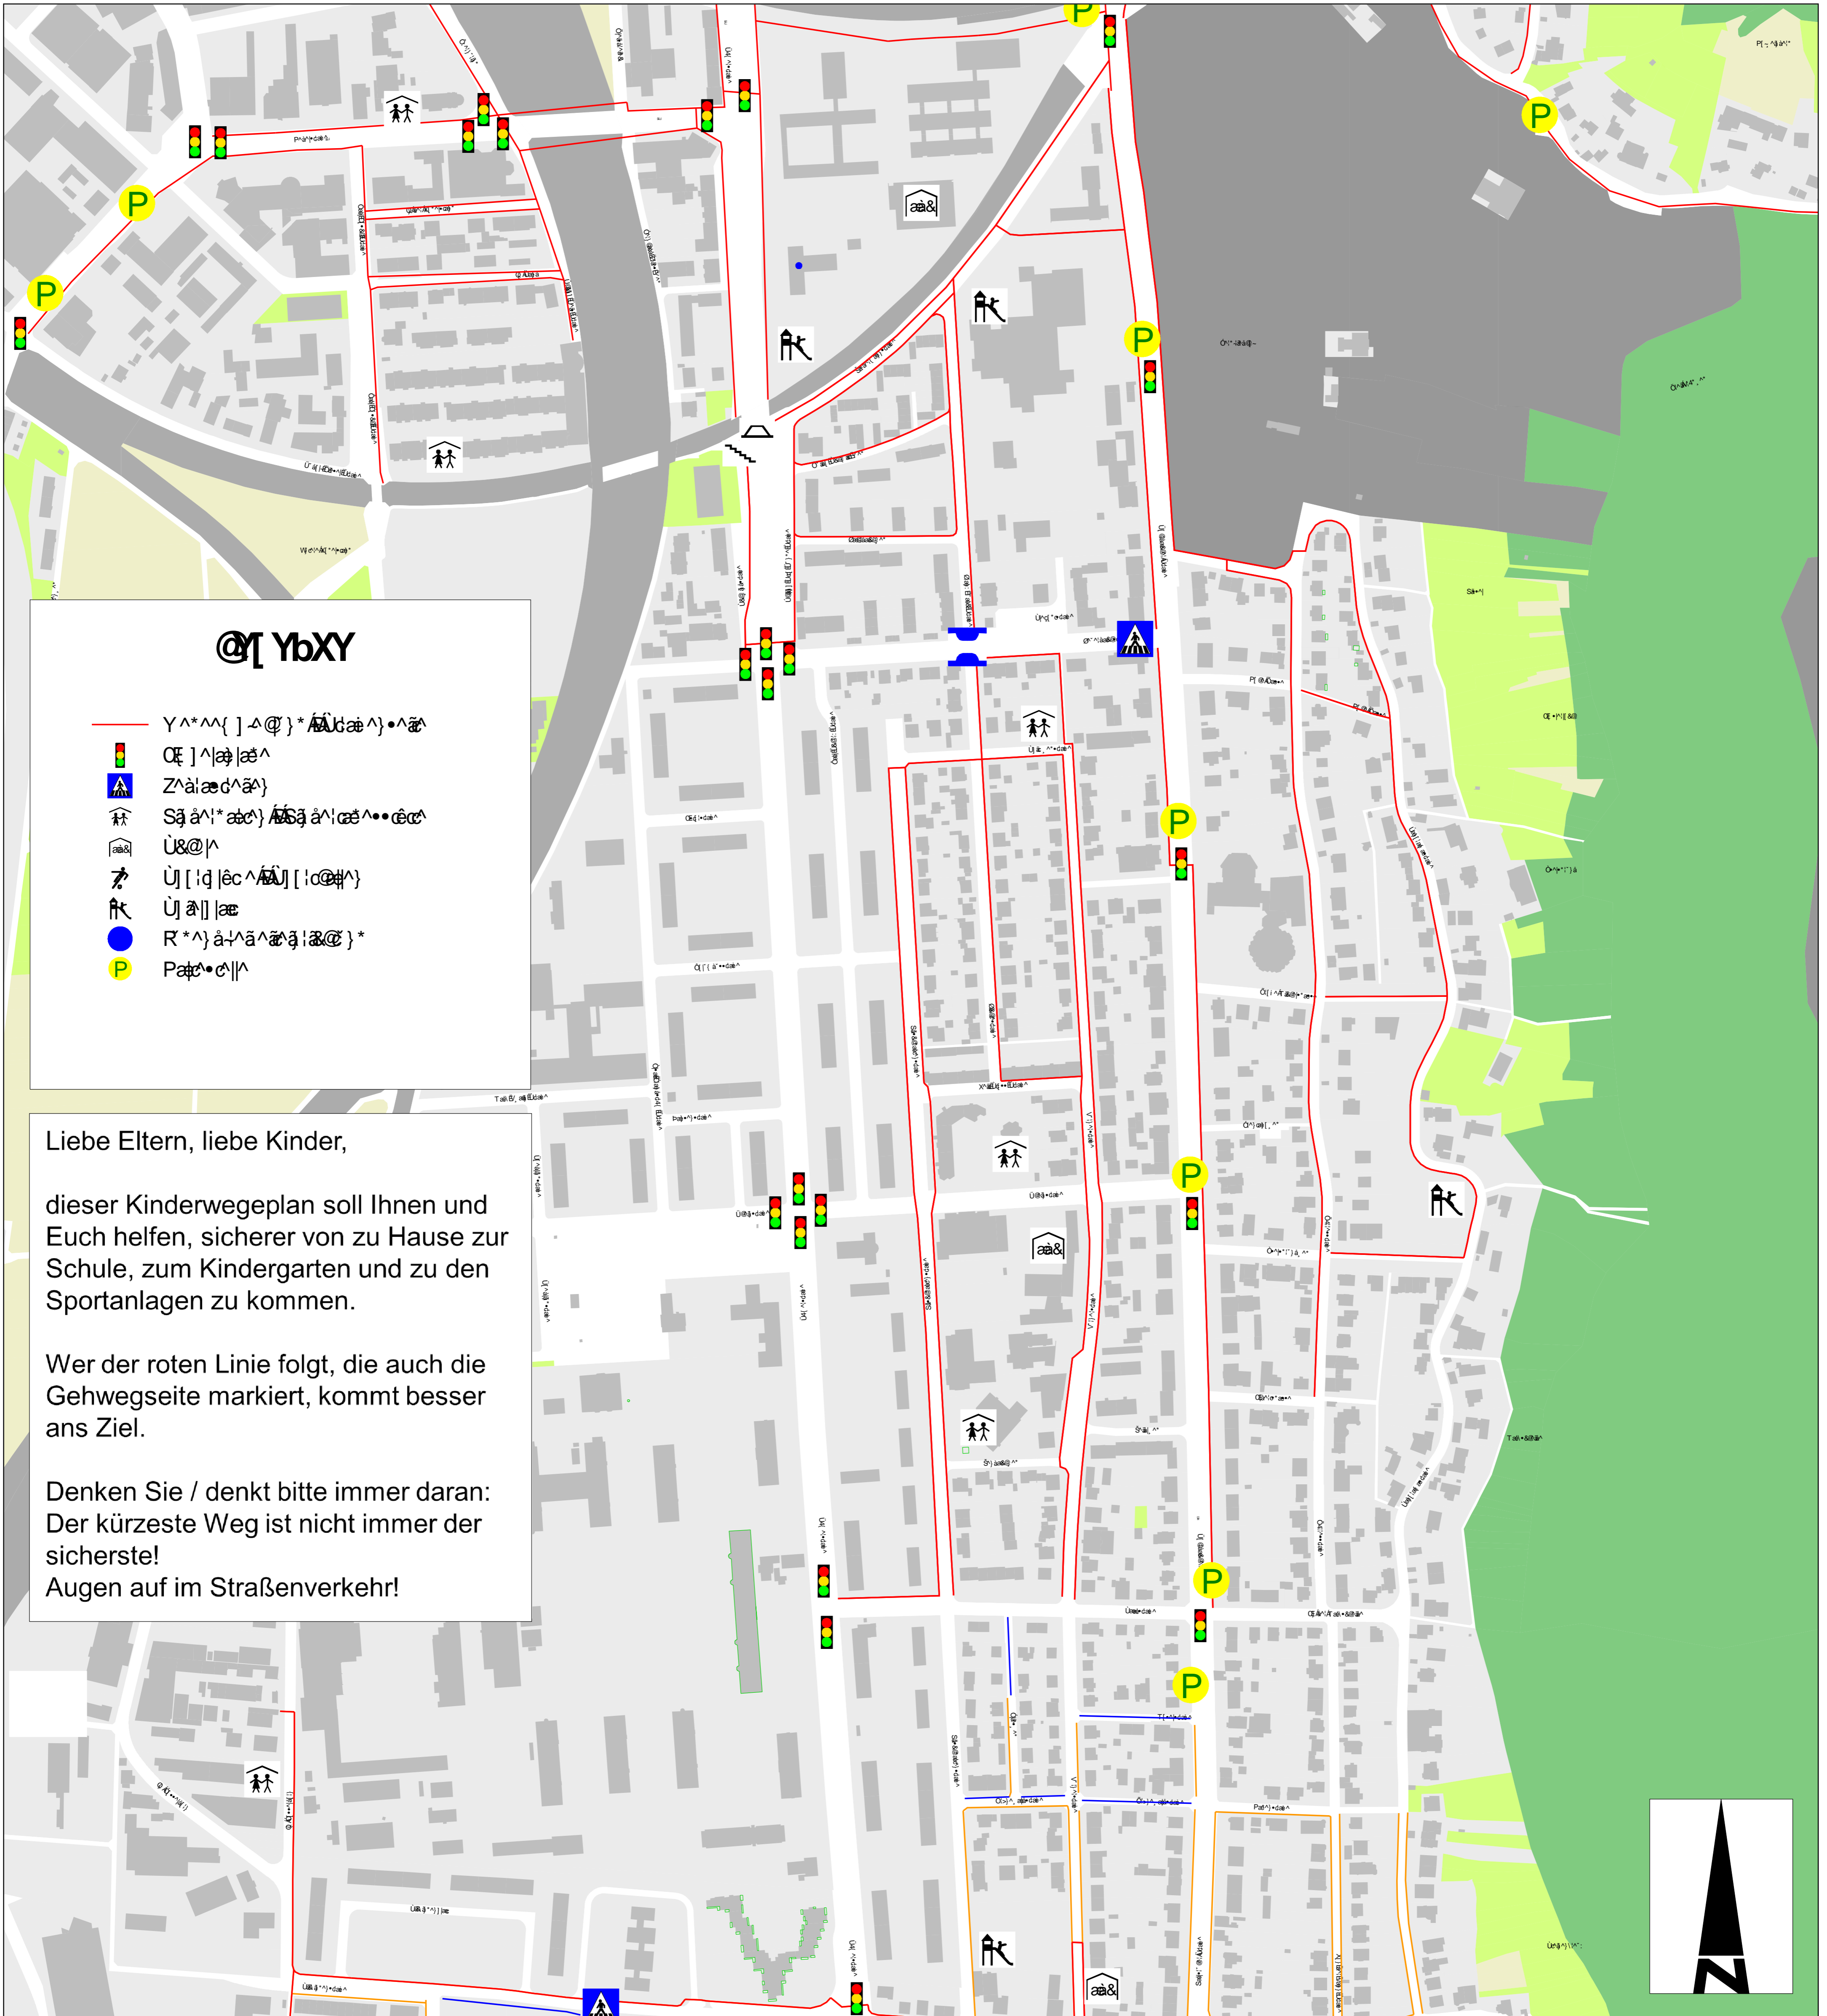

STADT HEIDELBERG

Legende

- Rot markierte Straße
- Ampel
- Zebrastreife
- Fußgängerüberweg
- Haus
- Person
- Radweg
- Parkplatz

Liebe Eltern, liebe Kinder,
dieser Kinderwegeplan soll Ihnen und Euch helfen, sicherer von zu Hause zur Schule, zum Kindergarten und zu den Sportanlagen zu kommen.

Wer der roten Linie folgt, die auch die Gehwegseite markiert, kommt besser ans Ziel.

Denken Sie / denkt bitte immer daran:
Der kürzeste Weg ist nicht immer der sicherste!
Augen auf im Straßenverkehr!

© 2014 Stadt Heidelberg, alle Rechte vorbehalten