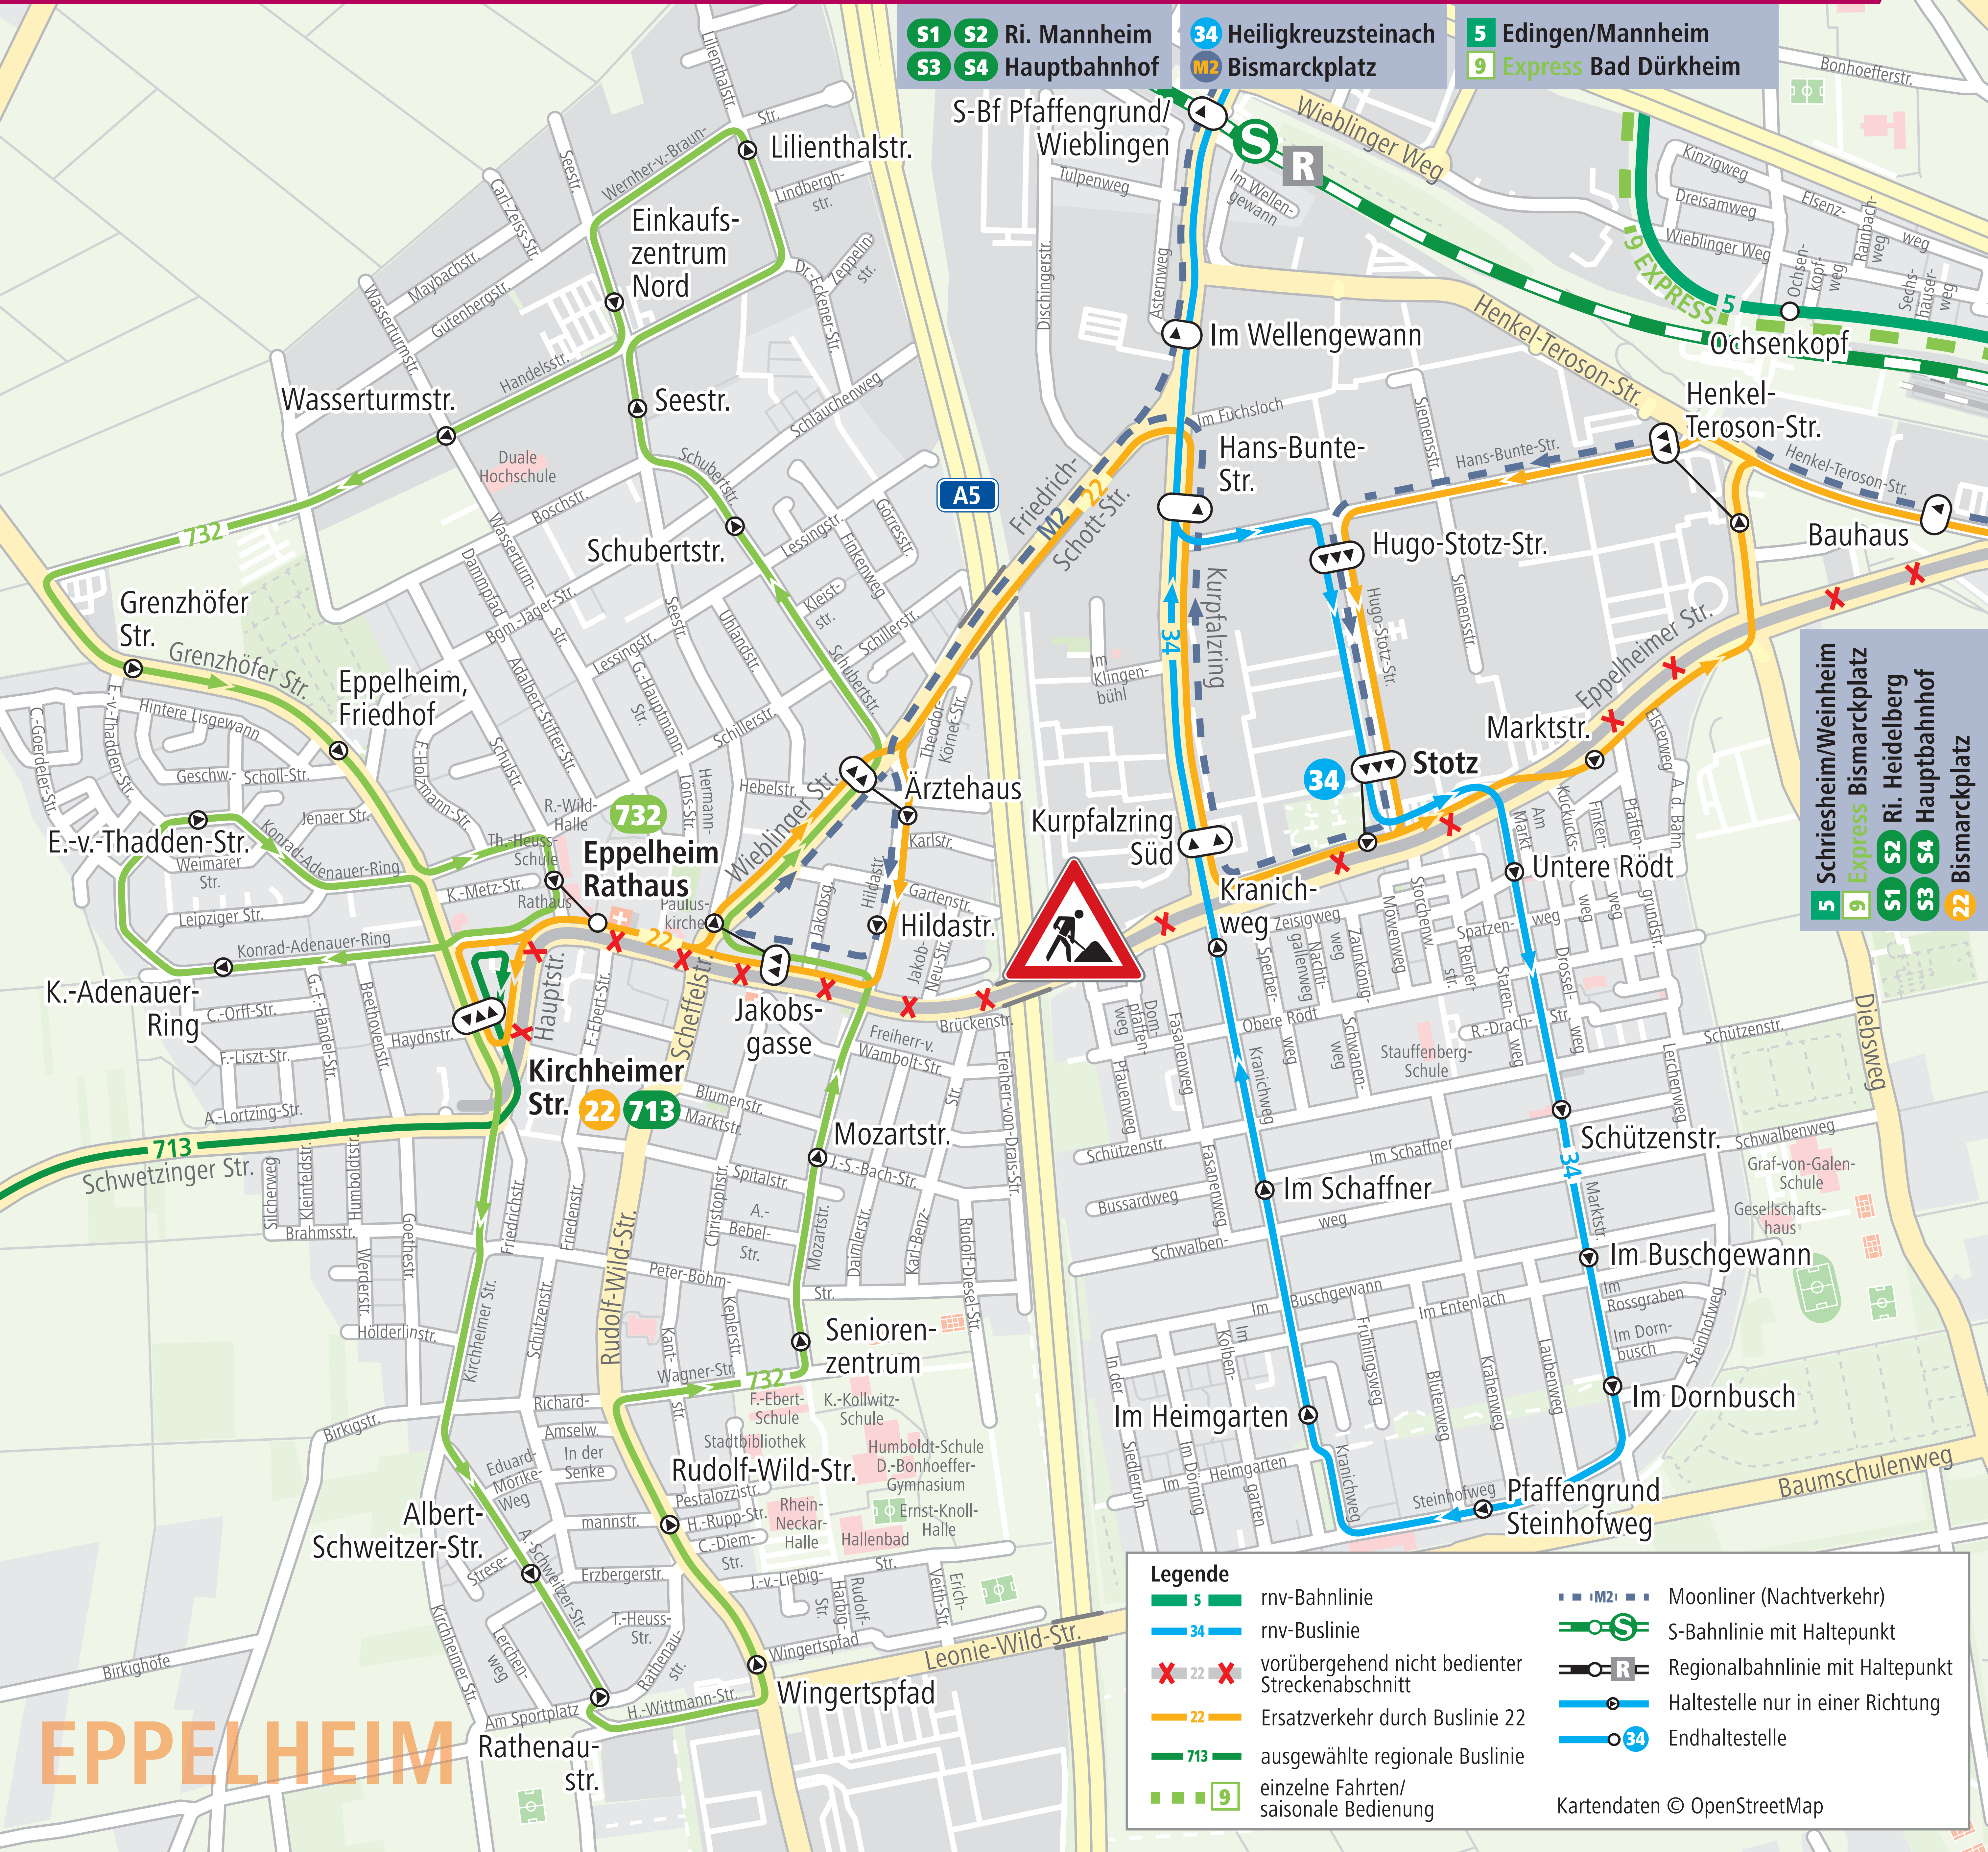

Umleitungen / Ersatzverkehre

Gültig vom 14. August bis 10. September 2017

EPPELHEIM

Umleitungen / Ersatzverkehre

Gültig vom 11. September bis 30. September 2017

- S1 S2** Ri. Mannheim
- S3 S4** Hauptbahnhof
- 34** Heiligkreuzsteinach
- M2** Bismarckplatz
- 5** Edingen/Mannheim
- 9** Express Bad Dürkheim

- 5** Schriesheim/Weinheim
- 9** Express Bismarckplatz
- S1 S2** Ri. Heidelberg
- S3 S4** Hauptbahnhof
- 22** Bismarckplatz

Legende

	rnv-Bahnlinie		Moonliner (Nachtverkehr)
	rnv-Buslinie		S-Bahnlinie mit Haltepunkt
	vorübergehend nicht bedienter Streckenabschnitt		Regionalbahnlinie mit Haltepunkt
	Ersatzverkehr durch Buslinie 22		Haltestelle nur in einer Richtung
	ausgewählte regionale Buslinie		Endhaltestelle
	einzelne Fahrten/ saisonale Bedienung		

Kartendaten © OpenStreetMap

EPPELHEIM

Umleitungen / Ersatzverkehre

Gültig ab dem 1. Oktober 2017

- S1 S2** Ri. Mannheim
- S3 S4** Hauptbahnhof
- 34** Heiligkreuzsteinach
- M2** Bismarckplatz
- 5** Edingen/Mannheim
- 9** Express Bad Dürkheim

Kartendaten © OpenStreetMap