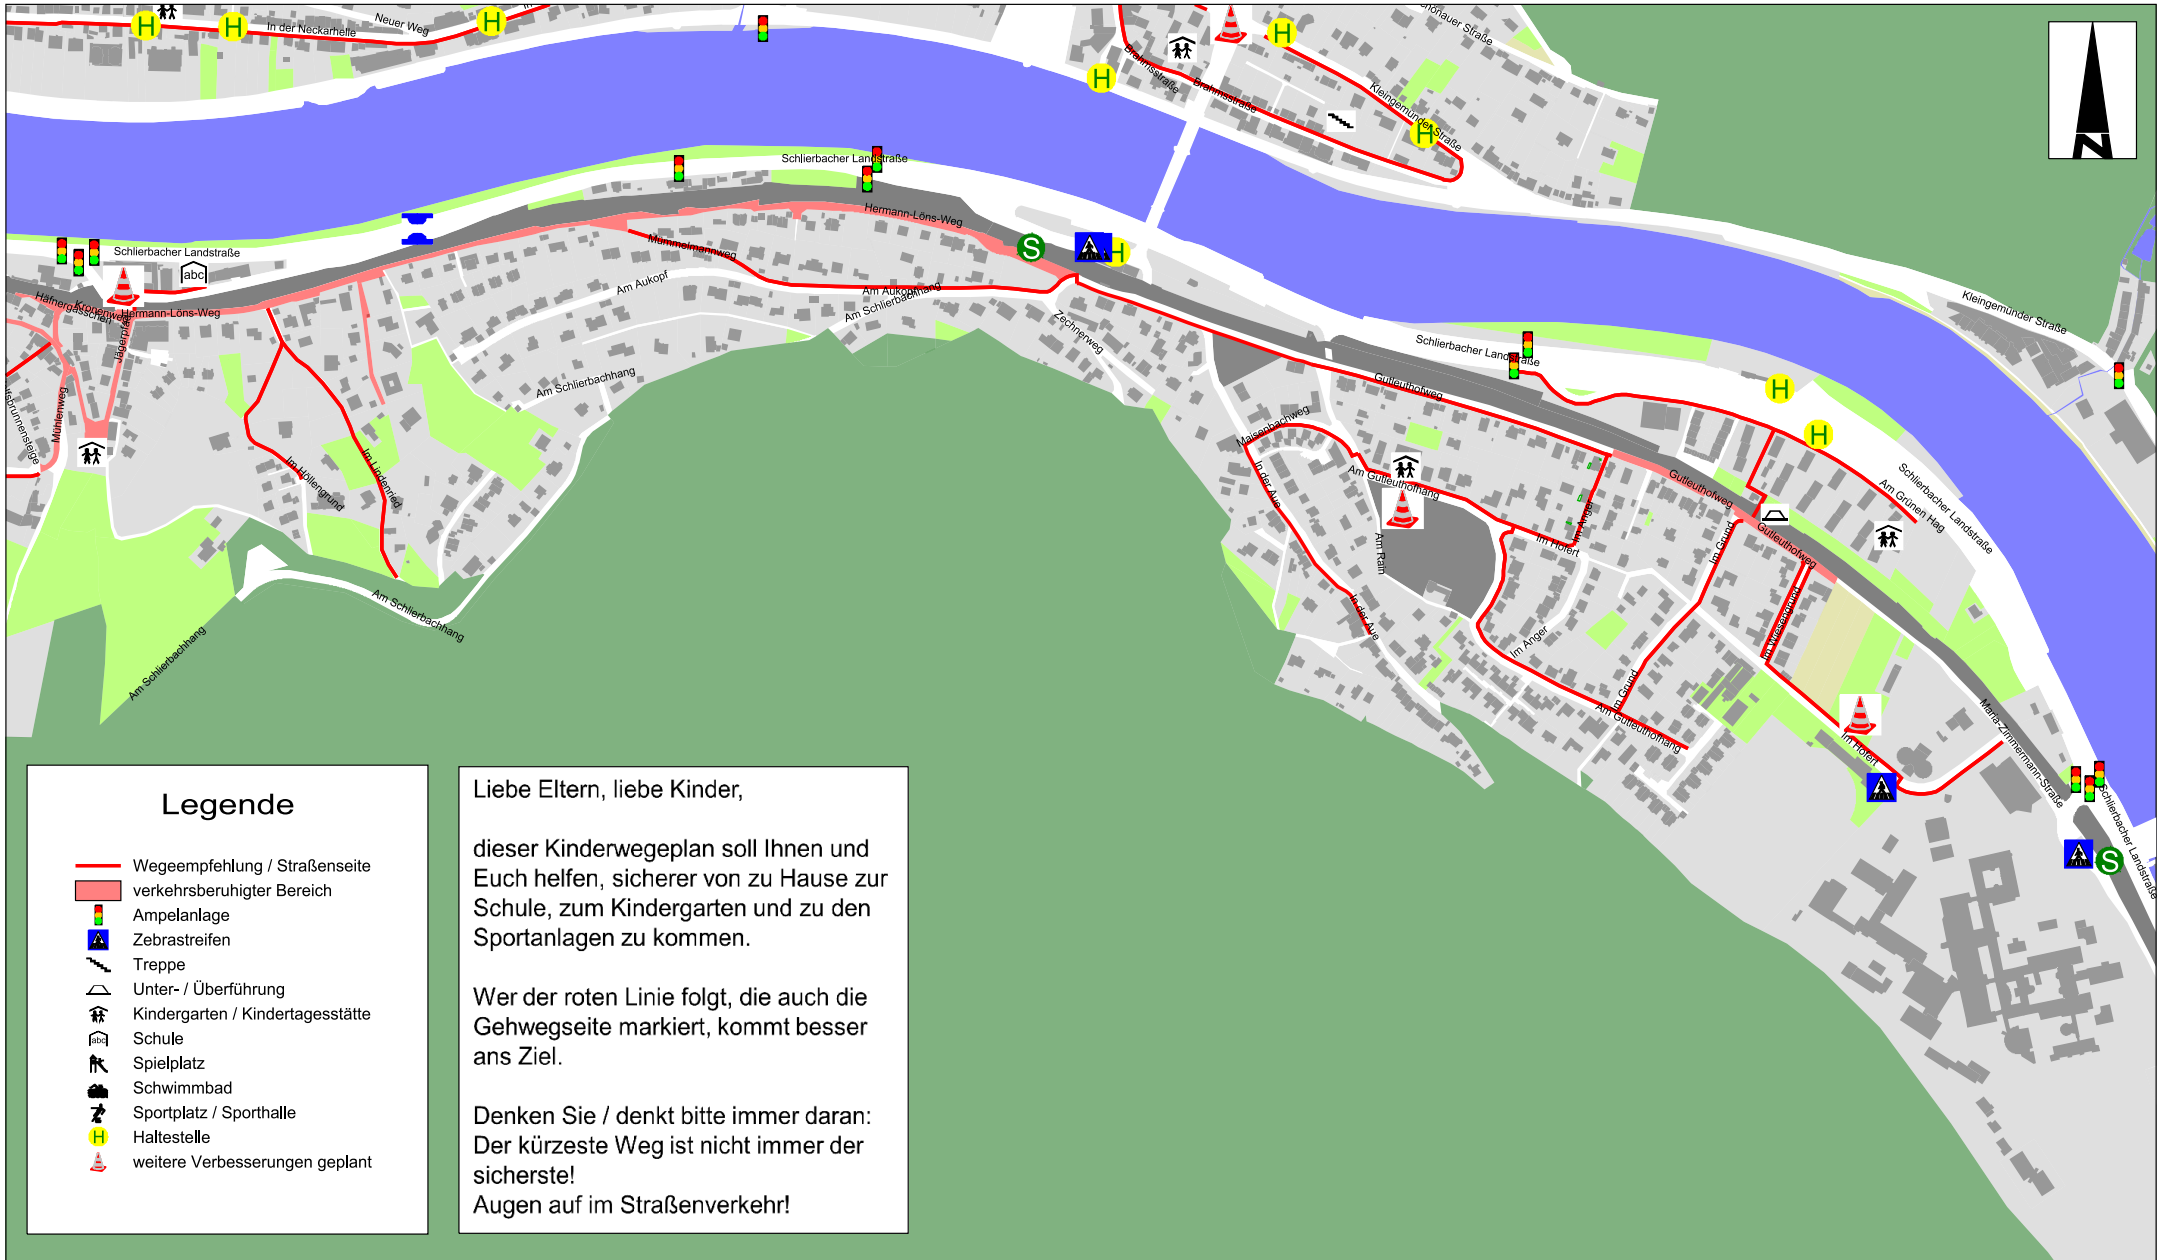

KINDERWEGEPLAN SCHLIERBACH OST

Legende

- Wegeempfehlung / Straßenseite
- verkehrsberuhigter Bereich
- Ampelanlage
- Zebrastreifen
- Treppe
- Unter- / Überführung
- Kindergarten / Kindertagesstätte
- Schule
- Spielplatz
- Schwimmbad
- Sportplatz / Sporthalle
- Haltestelle
- weitere Verbesserungen geplant

Liebe Eltern, liebe Kinder,
 dieser Kinderwegeplan soll Ihnen und Euch helfen, sicherer von zu Hause zur Schule, zum Kindergarten und zu den Sportanlagen zu kommen.
 Wer der roten Linie folgt, die auch die Gehwegseite markiert, kommt besser ans Ziel.
 Denken Sie / denkt bitte immer daran:
 Der kürzeste Weg ist nicht immer der sicherste!
 Augen auf im Straßenverkehr!